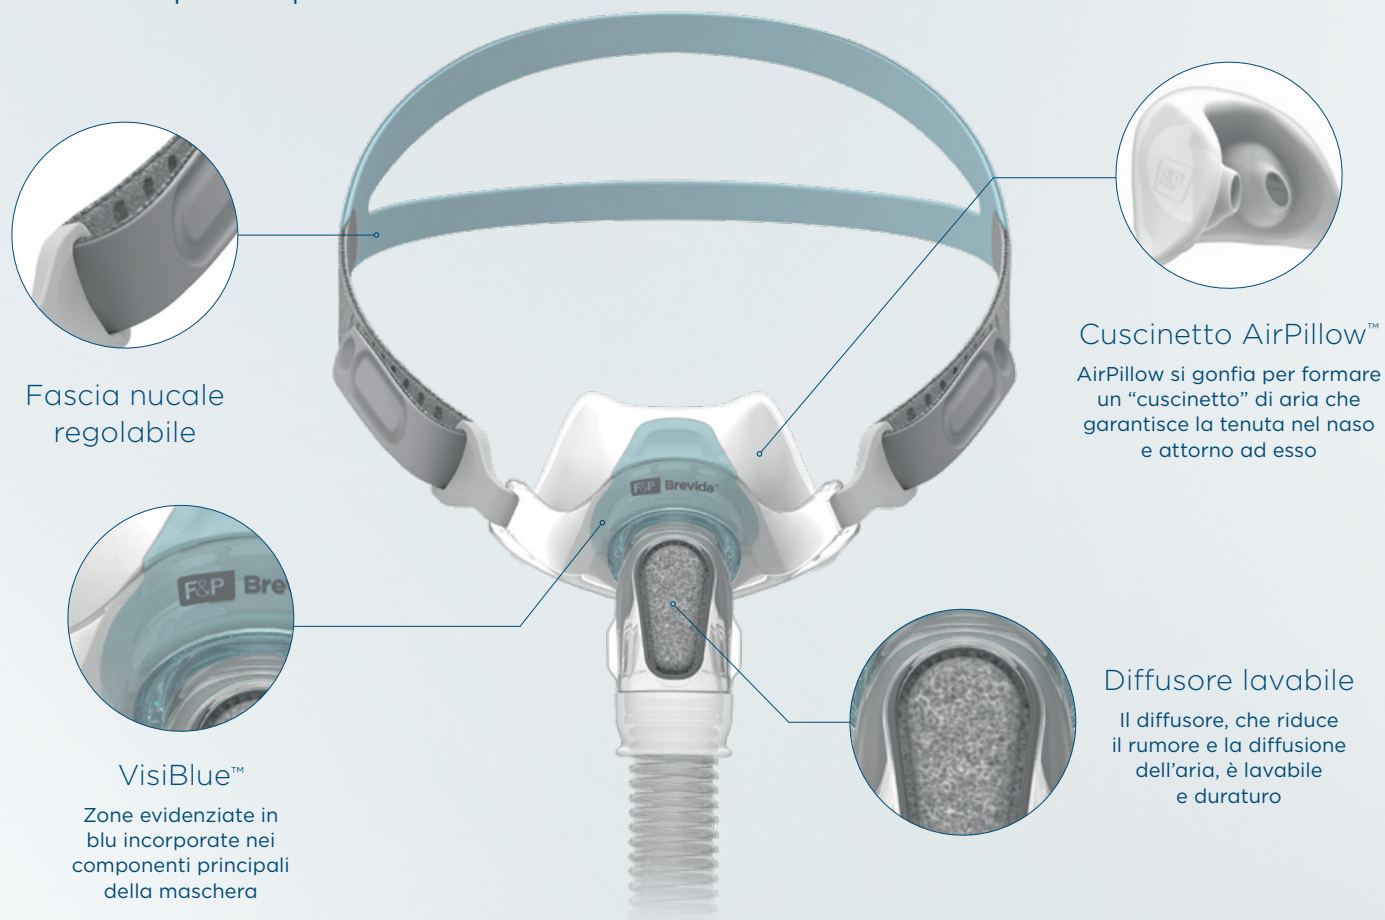

## Funzioni principali

Fascia nucale regolabile

Cuscinetto AirPillow™

AirPillow si gonfia per formare un "cuscinetto" di aria che garantisce la tenuta nel naso e attorno ad esso

VisiBlue™

Zone evidenziate in blu incorporate nei componenti principali della maschera

Diffusore lavabile

Il diffusore, che riduce il rumore e la diffusione dell'aria, è lavabile e duraturo

### Maschere

Codice	Prodotto
<b>Australia</b>	
BRE1SMA	F&P Brevida misure XS-S e M-L (due cuscinetti)
<b>Nuova Zelanda</b>	
BRE1SA	F&P Brevida misura extra piccolo-piccolo (un cuscinetto XS-S)
BRE1MA	F&P Brevida misura medio-grande (un cuscinetto M-L)
<b>Regno Unito</b>	
BRE1SU	F&P Brevida misura extra piccolo-piccolo (un cuscinetto XS-S)
BRE1MU	F&P Brevida misura medio-grande (un cuscinetto M-L)
BRE1SMU	F&P Brevida misure XS-S e M-L (due cuscinetti)

### Ricambi

Codice	Prodotto
<b>Resto del mondo</b>	
400BRE111	Cuscinetto F&P Brevida extra piccolo-piccolo
400BRE112	Cuscinetto F&P Brevida medio-grande
400BRE120	Fascia nucale F&P Brevida
400BRE151	Ganci della fascia nucale F&P Brevida
400BRE161	Diffusore F&P Brevida
400BRE171	Connettore a gomito F&P Brevida
400FPH241	Raccordo 2 F&P