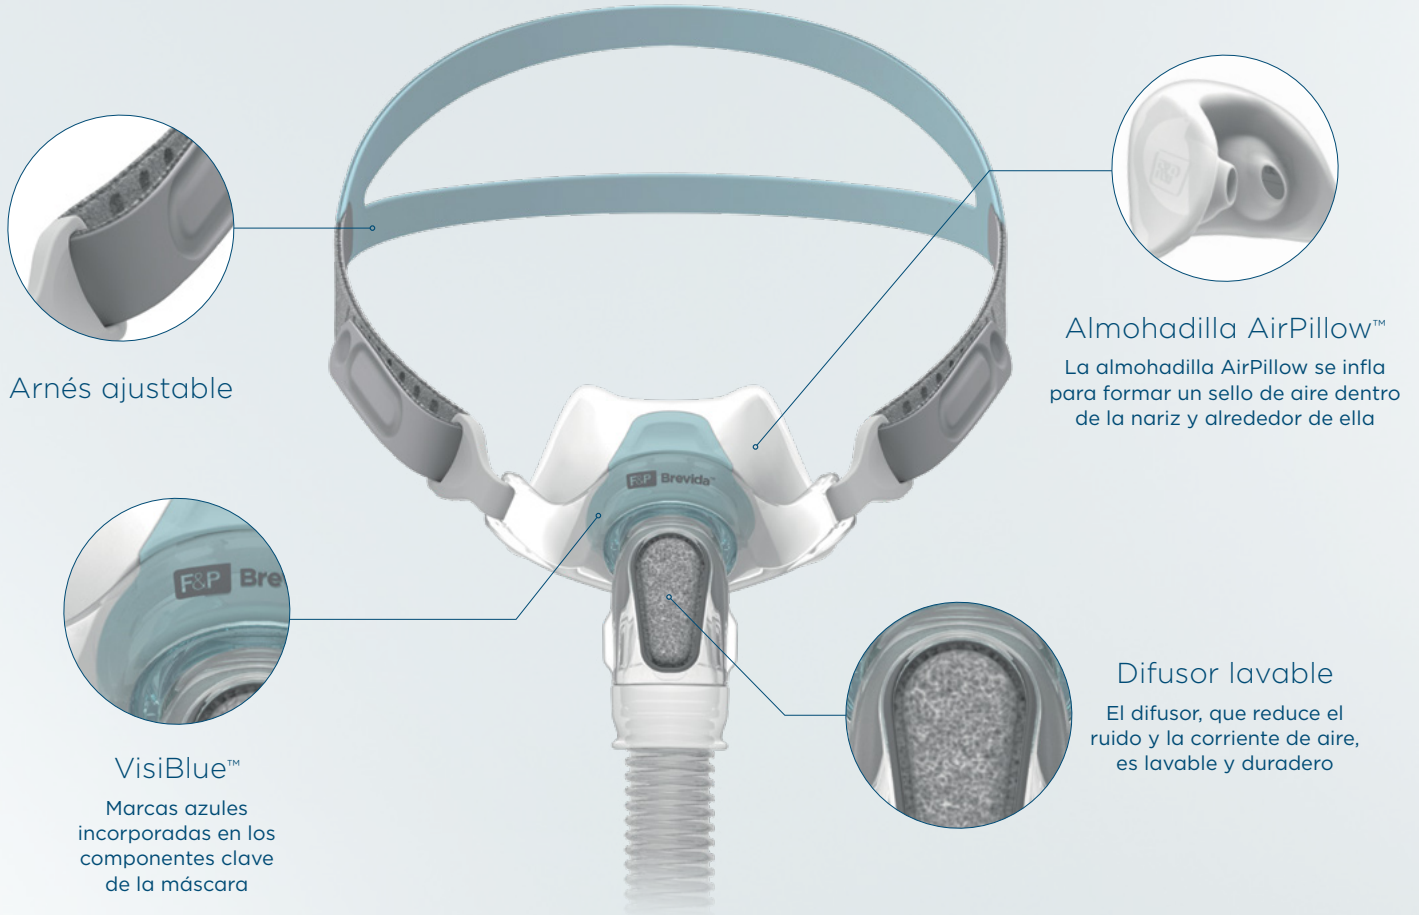

Características clave

Códigos de pedido

Máscaras

Código	Producto
Australia	
BRE1SMA	F&P Brevida XS-S y M-L (dos almohadillas)
Nueva Zelanda	
BRE1SA	F&P Brevida extra pequeña-pequeña (una almohadilla XS-S)
BRE1MA	F&P Brevida mediana-grande (una almohadilla M-L)
Reino Unido	
BRE1SU	F&P Brevida extra pequeña-pequeña (una almohadilla XS-S)
BRE1MU	F&P Brevida mediana-grande (una almohadilla M-L)
BRE1SMU	F&P Brevida XS-S y M-L (dos almohadillas)

Piezas de repuesto

Código	Producto
Resto del mundo	
400BRE111	Almohadilla F&P Brevida extra pequeña-pequeña
400BRE112	Almohadilla F&P Brevida mediana-grande
400BRE120	Arnés F&P Brevida
400BRE151	Enganches del arnés F&P Brevida
400BRE161	Difusor F&P Brevida
400BRE171	Codo F&P Brevida
400FPH241	Pieza giratoria 2 de F&P