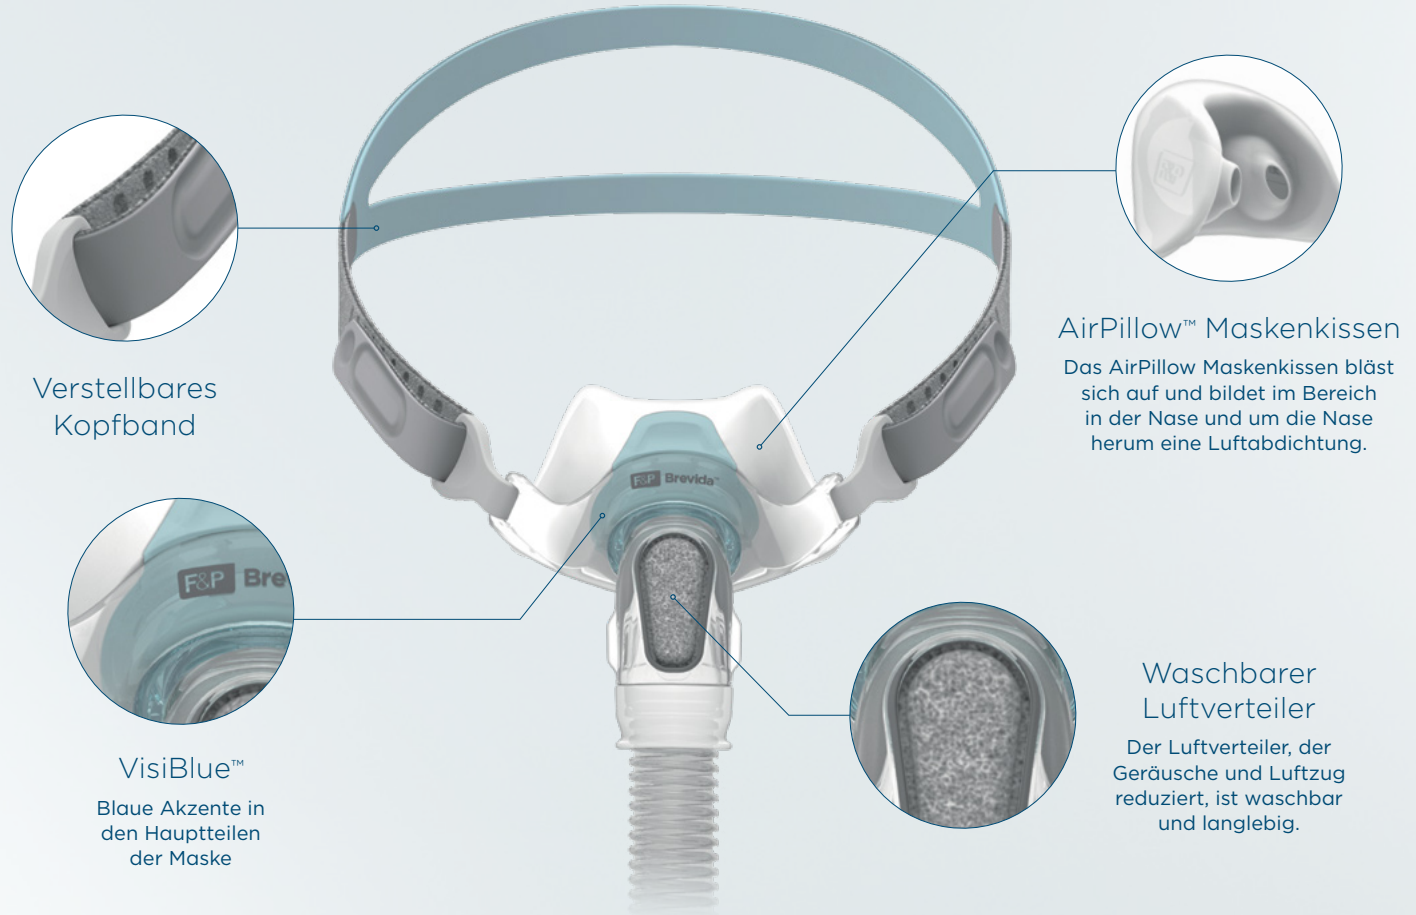

Hauptmerkmale

Verstellbares
Kopfband

AirPillow™ Maskenkissen

Das AirPillow Maskenkissen bläst sich auf und bildet im Bereich in der Nase und um die Nase herum eine Luftabdichtung.

VisiBlue™

Blaue Akzente in den Hauptteilen der Maske

Waschbarer
Luftverteiler

Der Luftverteiler, der Geräusche und Luftzug reduziert, ist waschbar und langlebig.

Nachbestellnummern

Masken

Bestellnummer	Produkt
Australien	
BRE1SMA	F&P Brevida XS-S und M-L (zwei Maskenkissen)
Neuseeland	
BREISA	F&P Brevida Extraklein-Klein (ein XS-S Maskenkissen)
BRE1MA	F&P Brevida Mittel-Groß (ein M-L Maskenkissen)
Großbritannien	
BREISU	F&P Brevida Extraklein-Klein (ein XS-S Maskenkissen)
BRE1MU	F&P Brevida Mittel-Groß (ein M-L Maskenkissen)
BREISMU	F&P Brevida XS-S und M-L (zwei Maskenkissen)

Ersatzteile

Bestellnummer	Produkt
Übrige Länder	
400BRE111	F&P Brevida Maskenkissen Extraklein-Klein
400BRE112	F&P Brevida Maskenkissen Mittel-Groß
400BRE120	F&P Brevida Kopfband
400BRE151	F&P Brevida Kopfband Clips
400BRE161	F&P Brevida Ausatemluft-Verteiler
400BRE171	F&P Brevida Winkelstück
400FPH241	F&P Drehgelenk 2